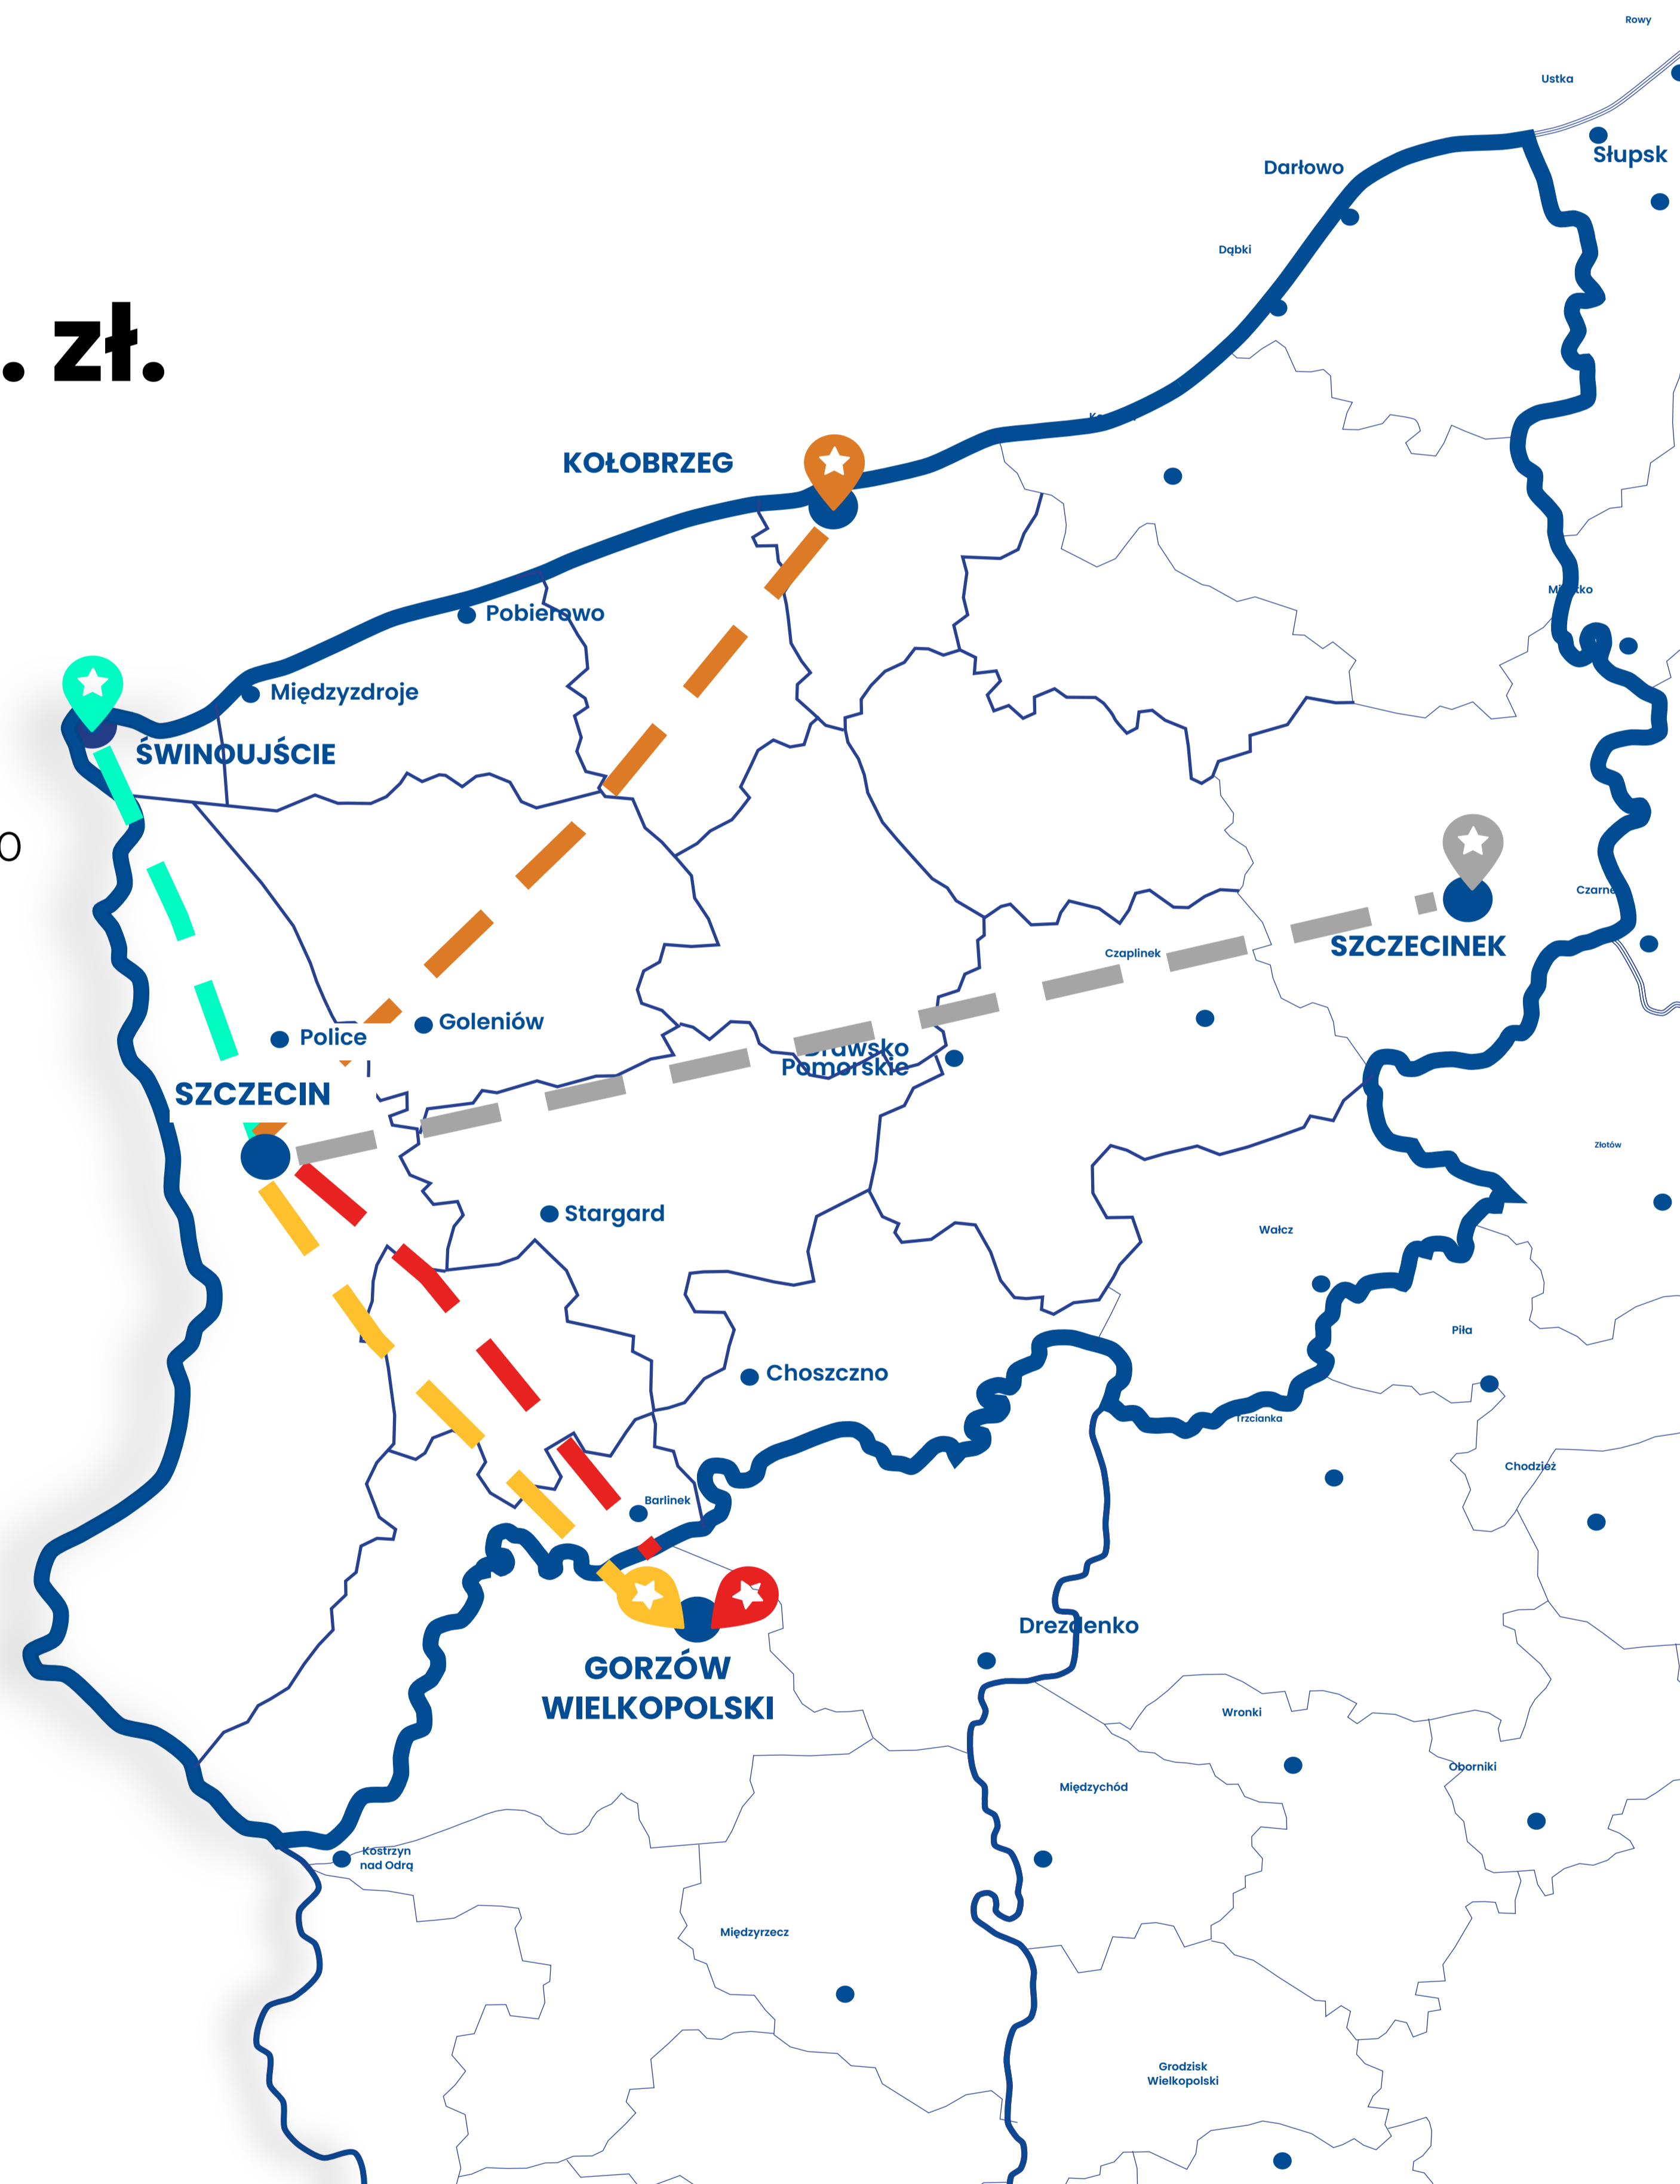

REALBUD

BEZPŁATNA DOSTAWA

WOJ. ZACHODNIOPOMORSKIE

REALBUDowanie logistyka

Dostawa od wartości zamówienia **4 tys. zł.**

Nasz indeks:
101111

📍 Gorzów Wlkp. Nr. 1

Dzień DOSTAWY: Poniedziałek
Przekazanie WZ do logistyki: Pt. do 10:00
Rodzaj samochodu: TIR
Powiaty: Gryfiński, Myśliborski, Gorzów Wielkopolski

Nasz indeks:
01012

📍 Kołobrzeg

Dzień DOSTAWY: Środa
Przekazanie WZ do logistyki: Wt. do 10:00
Rodzaj samochodu: TIR
Powiaty: Goleniowski, Kamieński, Gryficki, Kołobrzeg

Nasz indeks:
101112

📍 Gorzów Wlkp. Nr. 2

Dzień DOSTAWY: Piątek
Przekazanie WZ do logistyki: Pon. do 10:00
Rodzaj samochodu: TIR
Powiaty: Pyrzycki, Strzelecko-Drezdeński, Gorzów Wielkopolski

Nasz indeks:
101109

📍 Świnoujście

Dzień DOSTAWY: Wtorek
Przekazanie WZ do logistyki: Pon. do 10:00
Rodzaj samochodu: TIR
Powiaty: Goleniowski, Kamieński, Świnoujście

Nasz indeks:
101110

📍 Szczecinek

Dzień DOSTAWY: Czwartek
Przekazanie WZ do logistyki: Śr. do 10:00
Rodzaj samochodu: TIR
Powiaty: Stargardzki, Łobeski, Świdwiński, Drawski, Szczecinecki

Dostawy realizowane są samochodami TIR typu firanka, po stronie kupującego jest zapewnienie rozładunku oraz możliwości wjazdu na budowę.