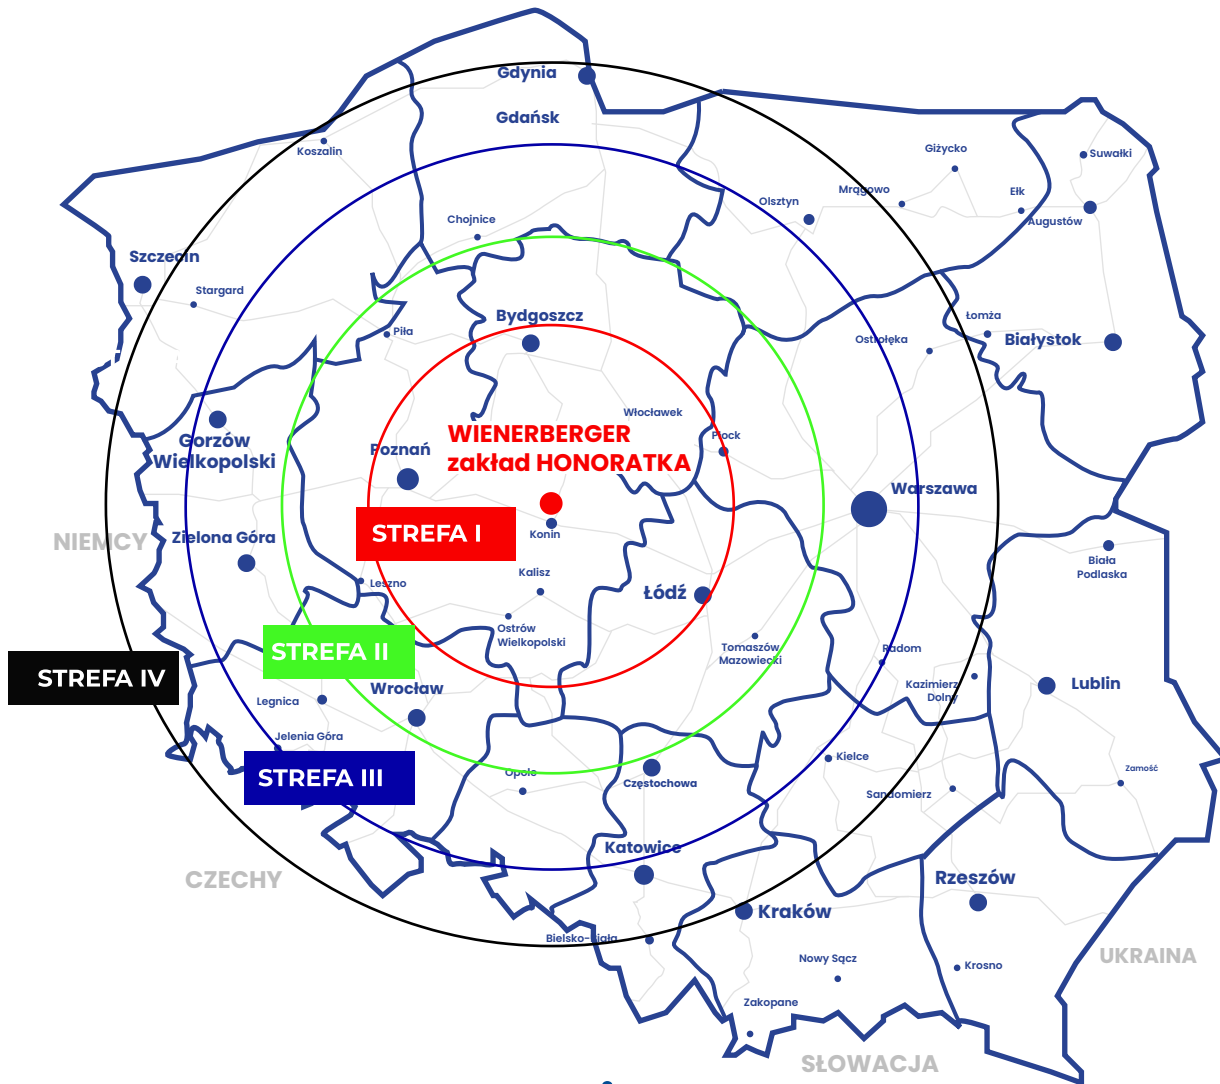

Wienerberger zakład Honoratka - strefa dostaw

Cennik dostaw

STREFA I do 100 km	STREFA II do 150 km	STREFA III do 200 km	STREFA IV do 250 km
Poniżej podano ilości logistyczne dla pustaków Porotherm			
TIR 24T 23 pal. gr. 25 cm 19 pal. gr. 18 cm 23 pal. gr. 11,5 cm	TIR 24T 23 pal. gr. 25 cm 19 pal. gr. 18 cm 23 pal. gr. 11,5 cm	TIR 24T 23 pal. gr. 25 cm 19 pal. gr. 18 cm 23 pal. gr. 11,5 cm	TIR 24T 23 pal. gr. 25 cm 19 pal. gr. 18 cm 23 pal. gr. 11,5 cm
600 zł	900 zł	1200 zł	1350 zł