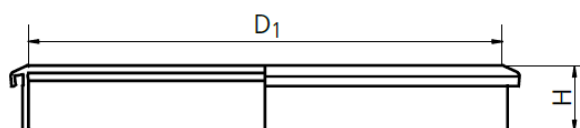

## RYСУNEK TECHNICZNY

Wymiary	
$D_1$	535 mm
$d_n$	600 mm

**Pipelife Polska S.A.**

ul. Torfowa 4 · 84-110 Krokowa, Kartoszyń

Telefon: +58 774 88 88 · Fax: +58 774 88 07 · Email: [zok@pipelife.pl](mailto:zok@pipelife.pl)