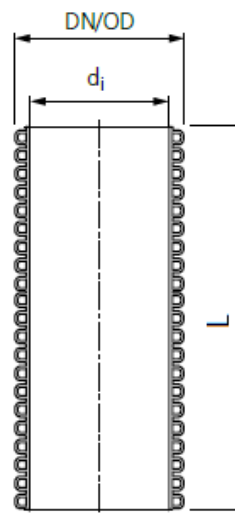

# RURA TRZONOWA 630

EAN 5905485474641

Indeks 3497101394

CN2020 39172210

## OPIS PRODUKTU

PPDW Rura trzon. DN/OD

[Zamów ten produkt przez eOrder](#)

## SPECYFIKACJA TECHNICZNA

Opis SAP	PPDW Rura trzon. DN/OD 630/6 SN4 CZ
SBU	Kanalizacja zewnętrzna
PGU	Rury wznoszące PP OD
Klasa sztywności	SN 4
Kolor	Czarny
Ściana zewnętrzna	Korugowana
Ściana wewnętrzna	Gładka
Materiał	PP (Polipropylen)

## RYСУNEK TECHNICZNY

Wymiary	
$d_n$	630 mm