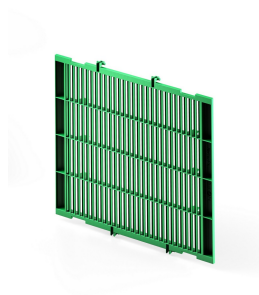

## PŁYTA BOCZNA

EAN 5905485478526

Indeks 3496102735

CN2020 39174000

### OPIS PRODUKTU

Stormbox 2 płyta boczna

### SPECYFIKACJA TECHNICZNA

Opis SAP	Płyta boczna ażurowa Stormbox II
SBU	Kanalizacja zewnętrzna
PGU	Stormbox
Pakowanie paleta	60
Kolor	Zielony
Materiał	PP
Numer KDWU	NR41,NR42
STANDARD1	ITB-KOT-2018/0616;2018
STANDARD2	IBDiM-KOT-2018/0240;2018
Typ polipropylenu	kopolimer blokowy

RYSUNEK TECHNICZNY

Wymiary

L 600 mm

H 25 mm

W 598 mm