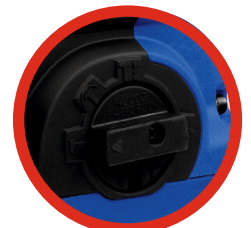

DEDRA

NOWOŚĆ
W OFERCIE

MŁOT UDAROWO OBROTOWY 710W

DED7846

Wygodny, gumowany uchwyt

- 4 funkcje
- Podkuwanie
 - Wiercenie
 - Wiercenie z udarem
 - Podkuwanie z regulacją kąta przyłożenia

Wygodna walizka

Art. Nr DED7846

Moc urządzenia	Prędkość obrotowa (ew. zakres)	Ilość uderzeń / minutę	Energia Udaru	Max średnica wiertła: metal	Max średnica wiertła: beton	Max średnica wiertła: drewno	FUNKCJE
kW	1/min	1/min	1/min	METAL	BETON	DREWNO	4
0,71	930	5130	2,6	13	26	40	