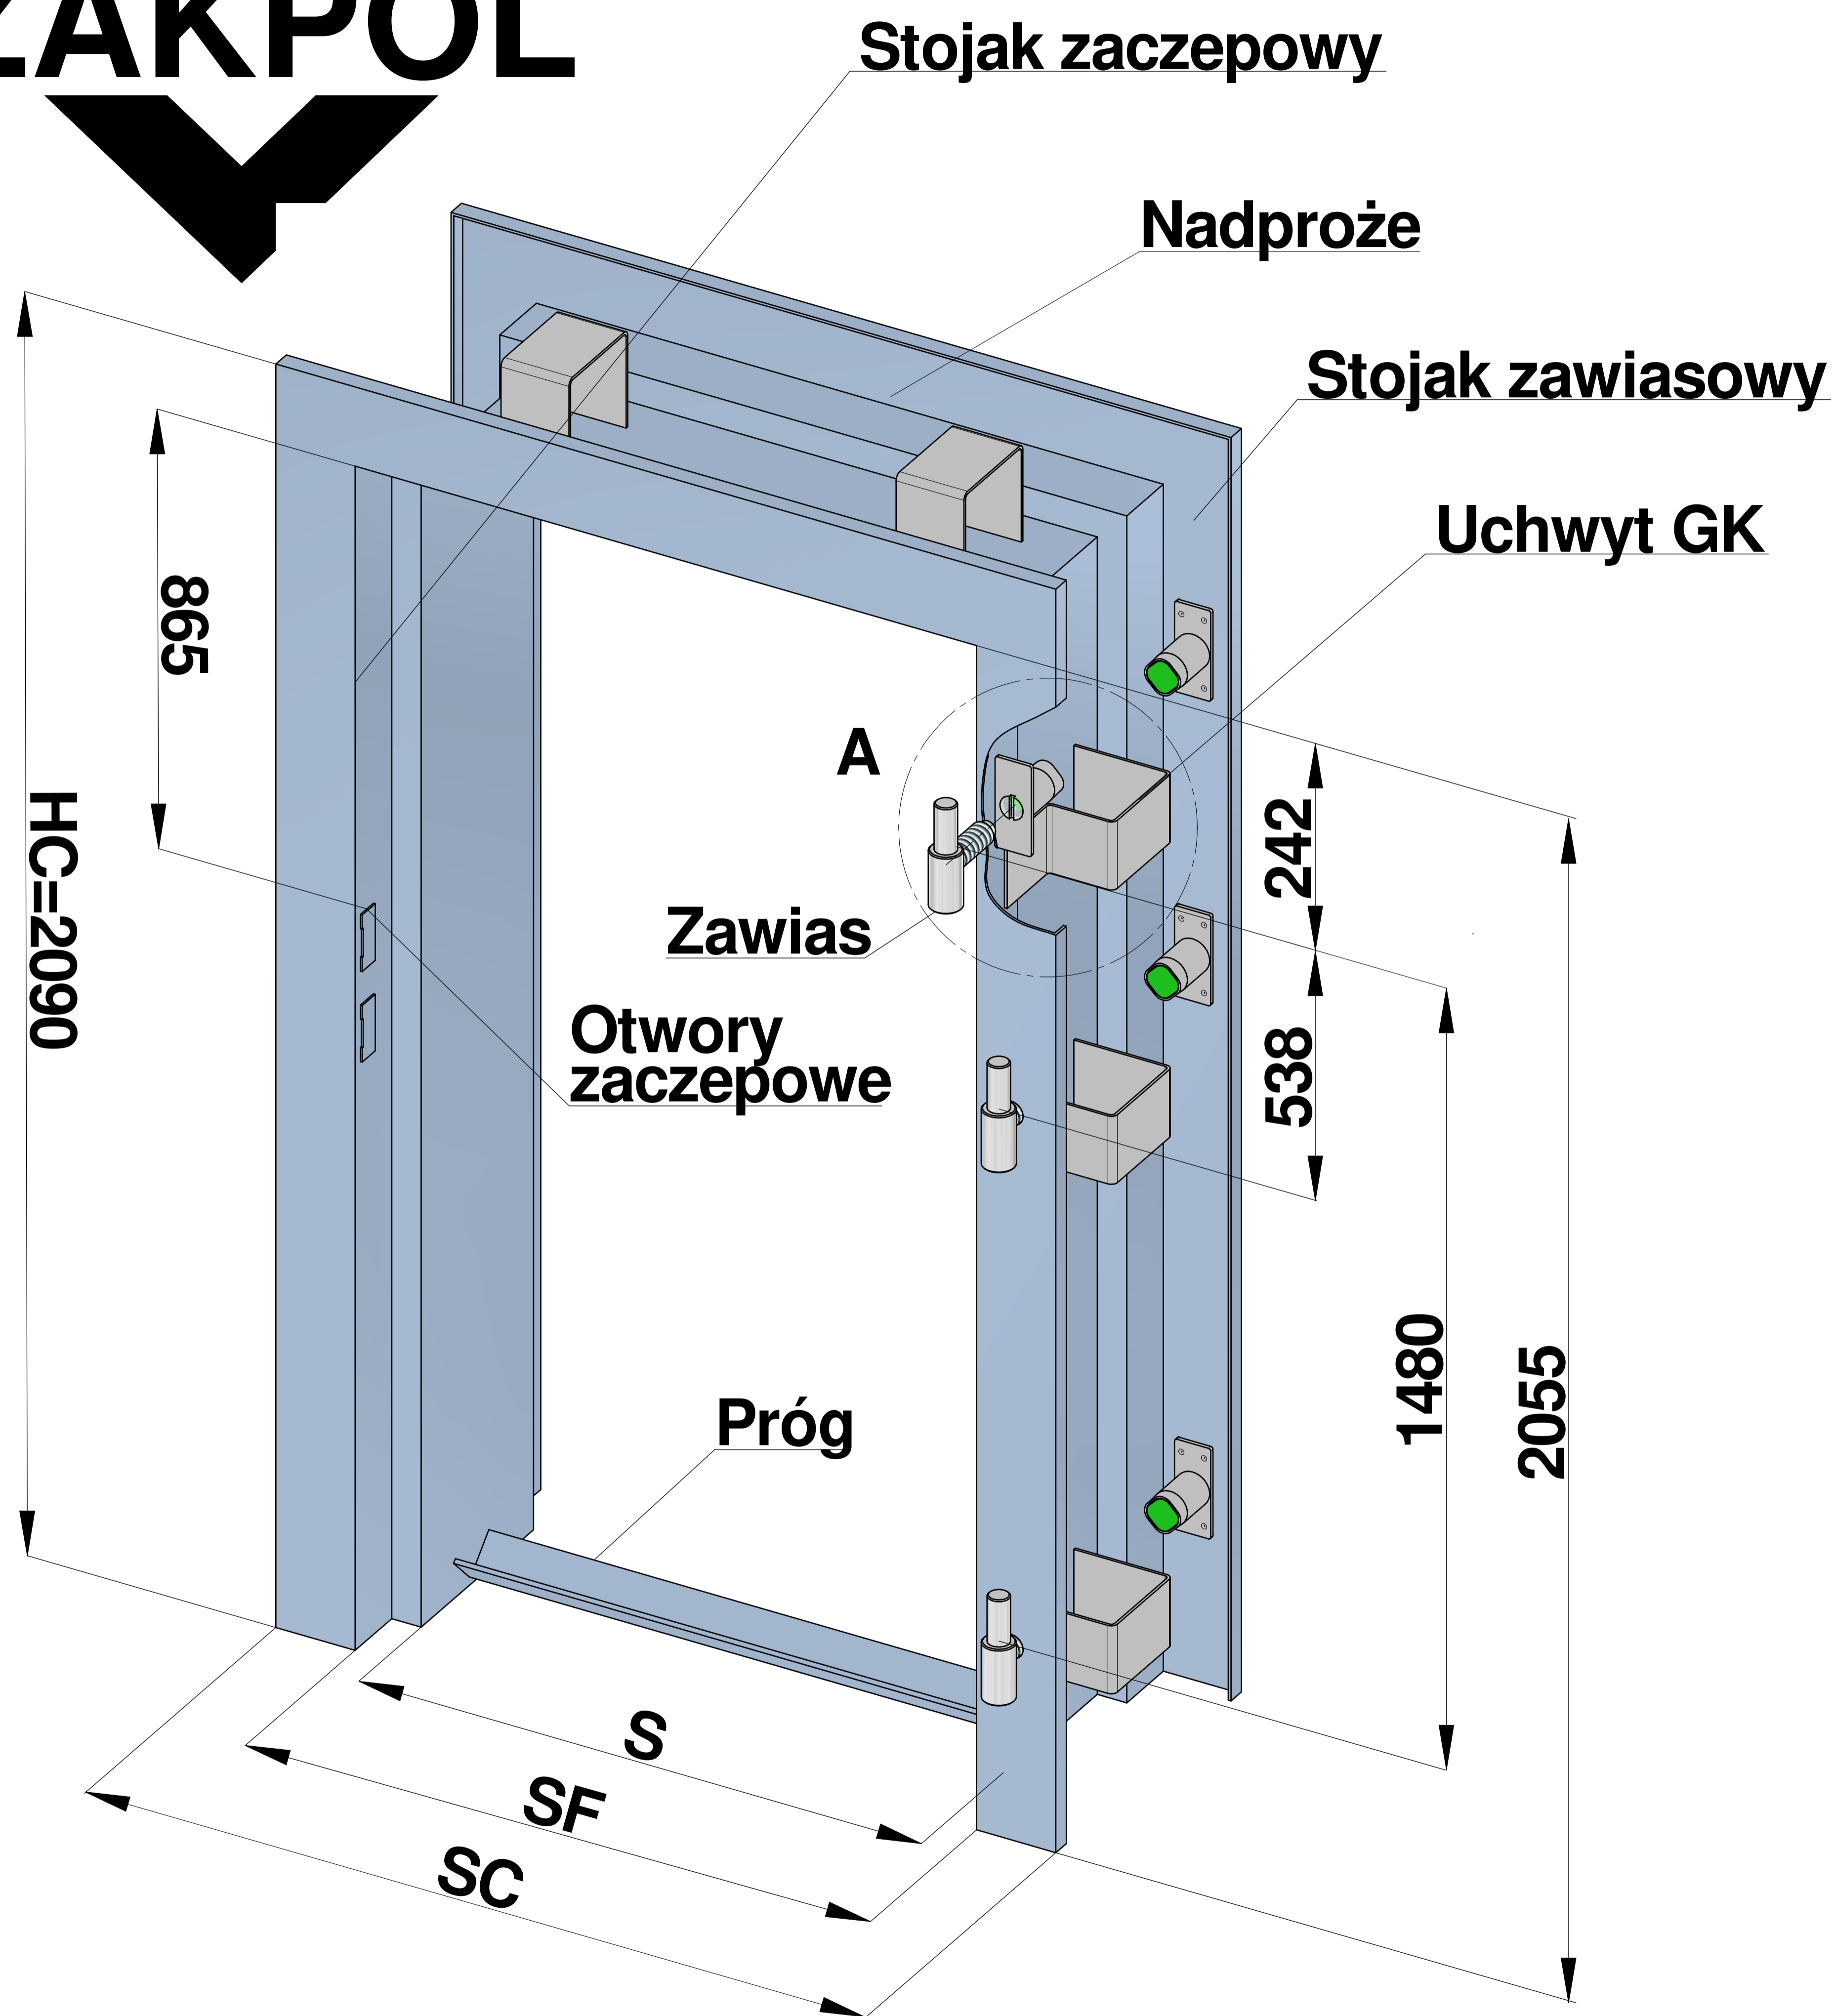

OŚCIEŻNICA STALOWA DRZWIOWA - FD17

SZCZEGÓŁ "A"

| Wielkość | 600 | 700 | 800 | 900 | 1000 | 1100 | 1200 | 1300 | 1400 | 1500 |
|----------|-----|-----|-----|-----|------|------|------|------|------|------|
| S | 601 | 701 | 801 | 901 | 1001 | 1101 | 1201 | 1301 | 1401 | 1501 |
| SF | 627 | 727 | 827 | 927 | 1027 | 1127 | 1227 | 1327 | 1427 | 1527 |