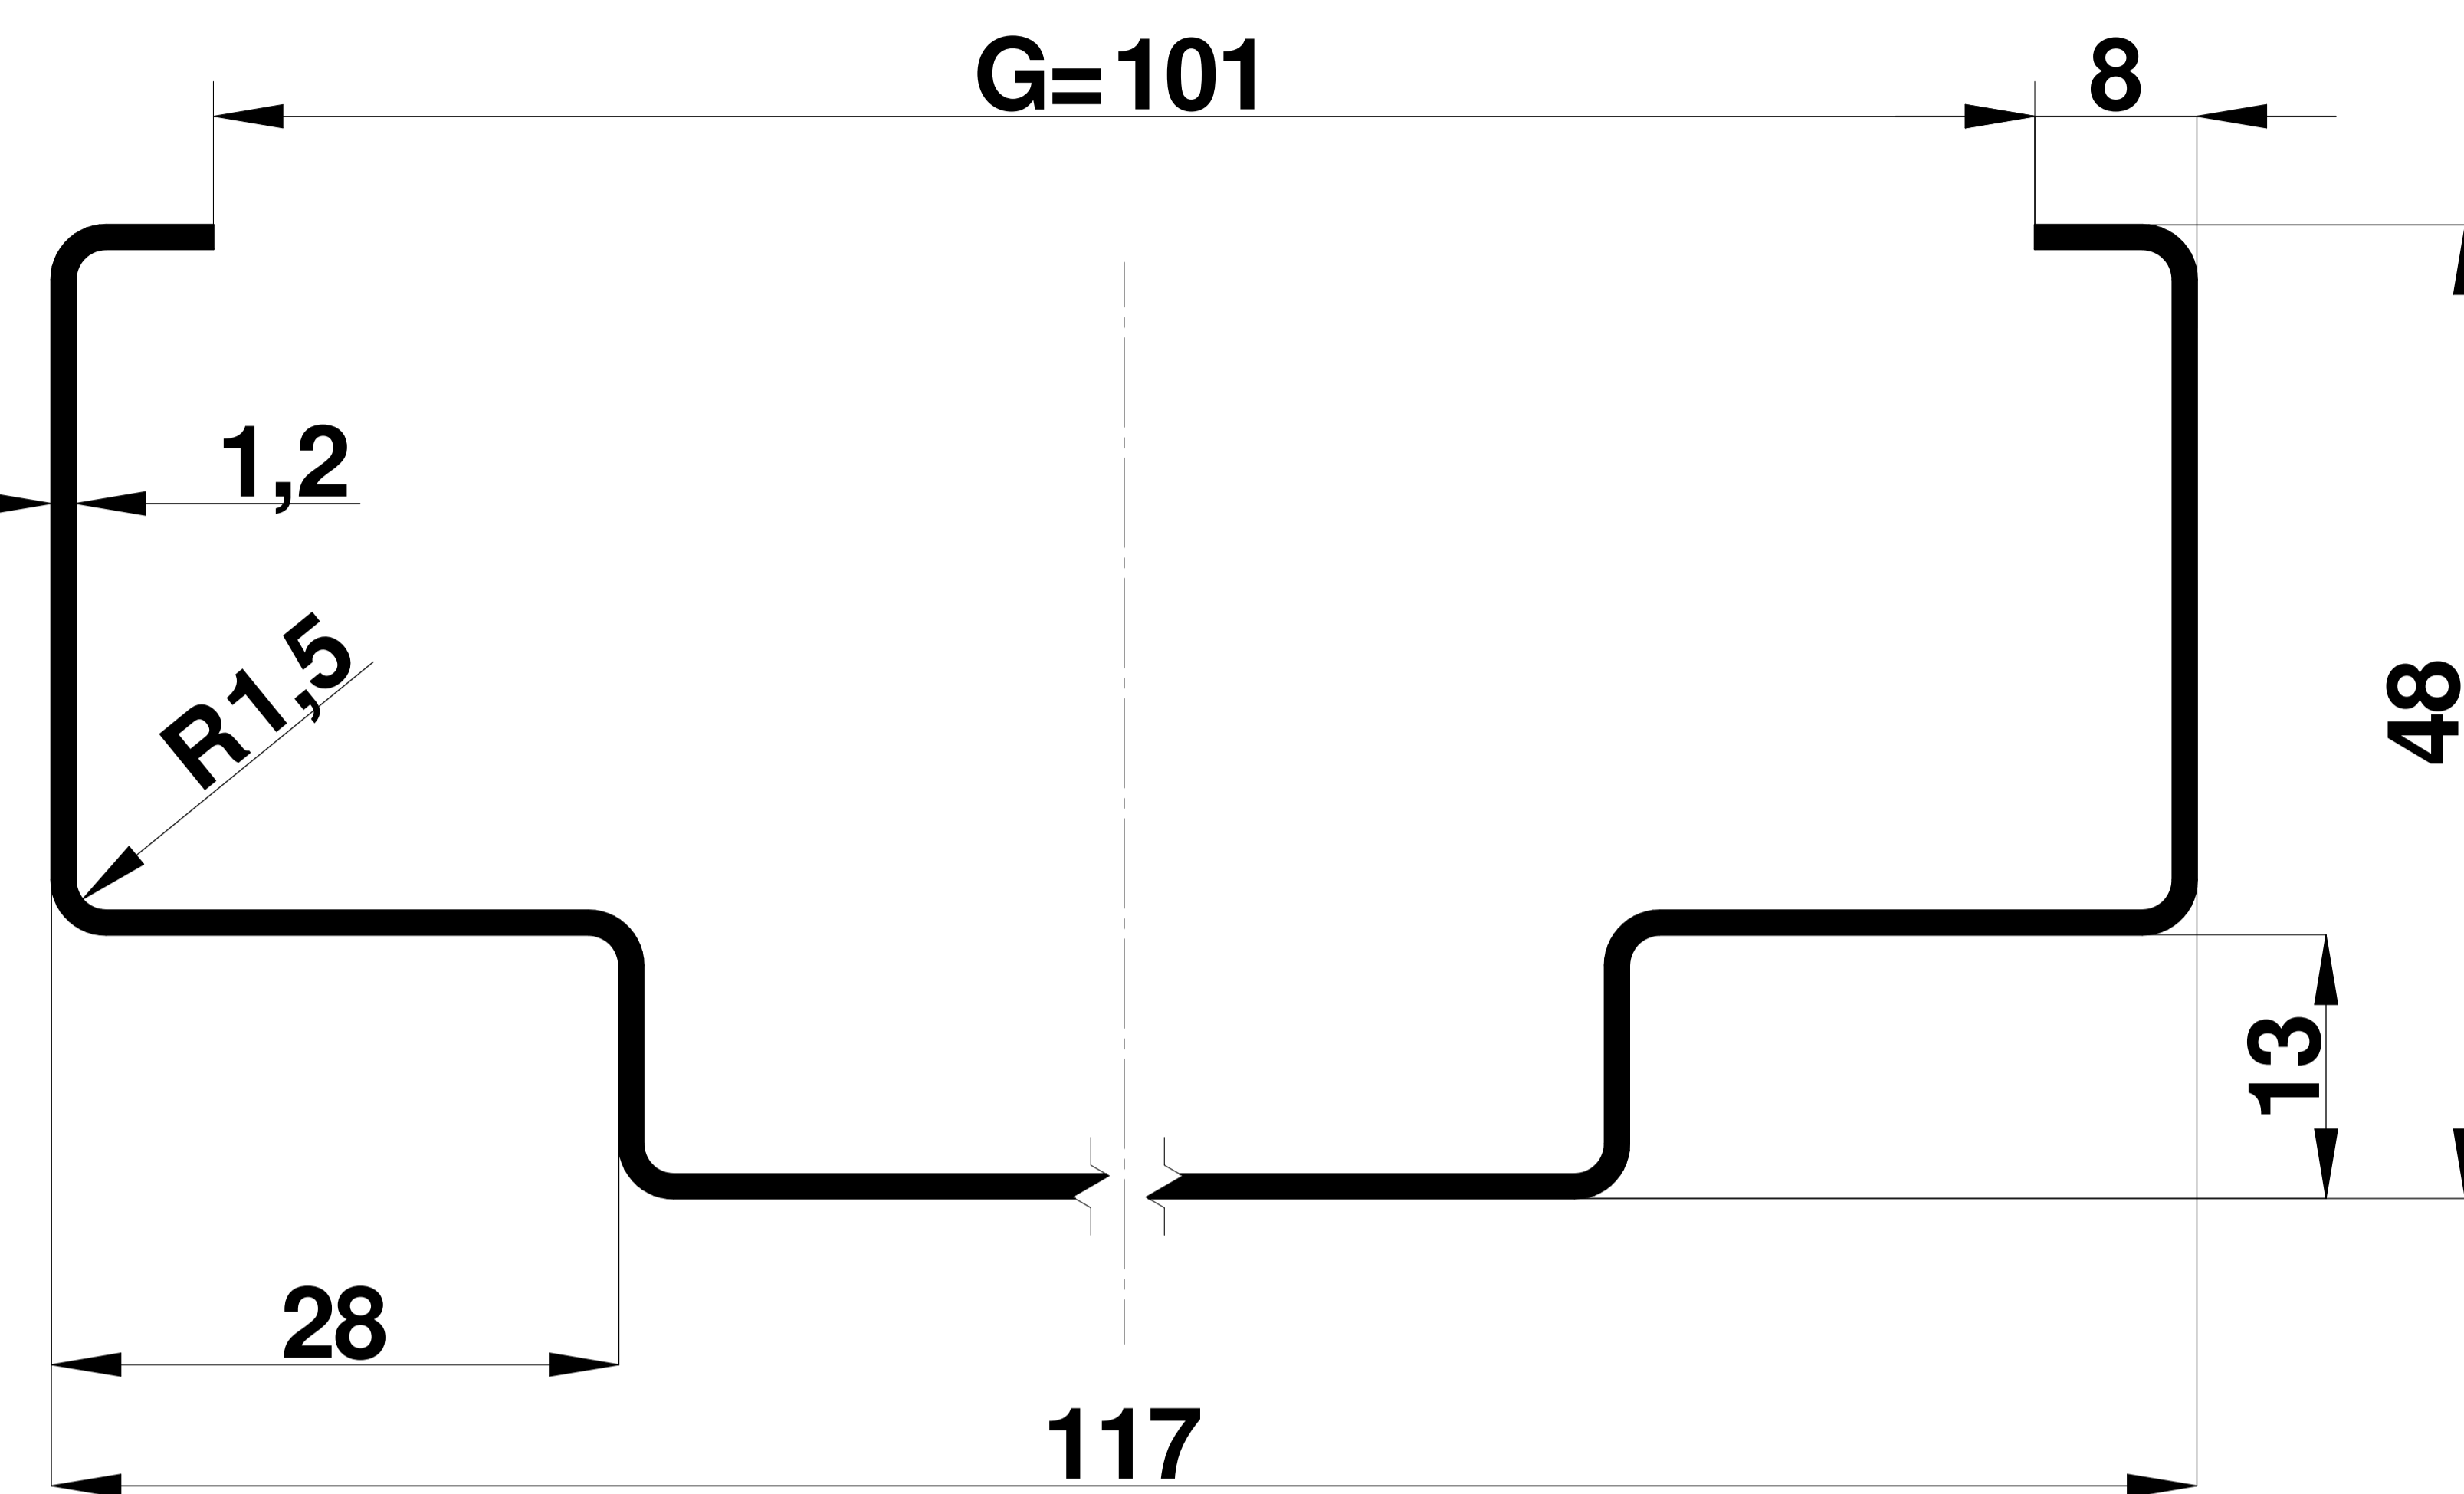

OŚCIEŻNICA STALOWA DRZWIOWA - FD17

SZCZEGÓŁ "A"

| Wielkość | 600 | 700 | 800 | 900 | 1000 | 1100 | 1200 | 1300 | 1400 | 1500 |
|----------|-----|-----|-----|-----|------|------|------|------|------|------|
| S | 601 | 701 | 801 | 901 | 1001 | 1101 | 1201 | 1301 | 1401 | 1501 |
| SF | 627 | 727 | 827 | 927 | 1027 | 1127 | 1227 | 1327 | 1427 | 1527 |