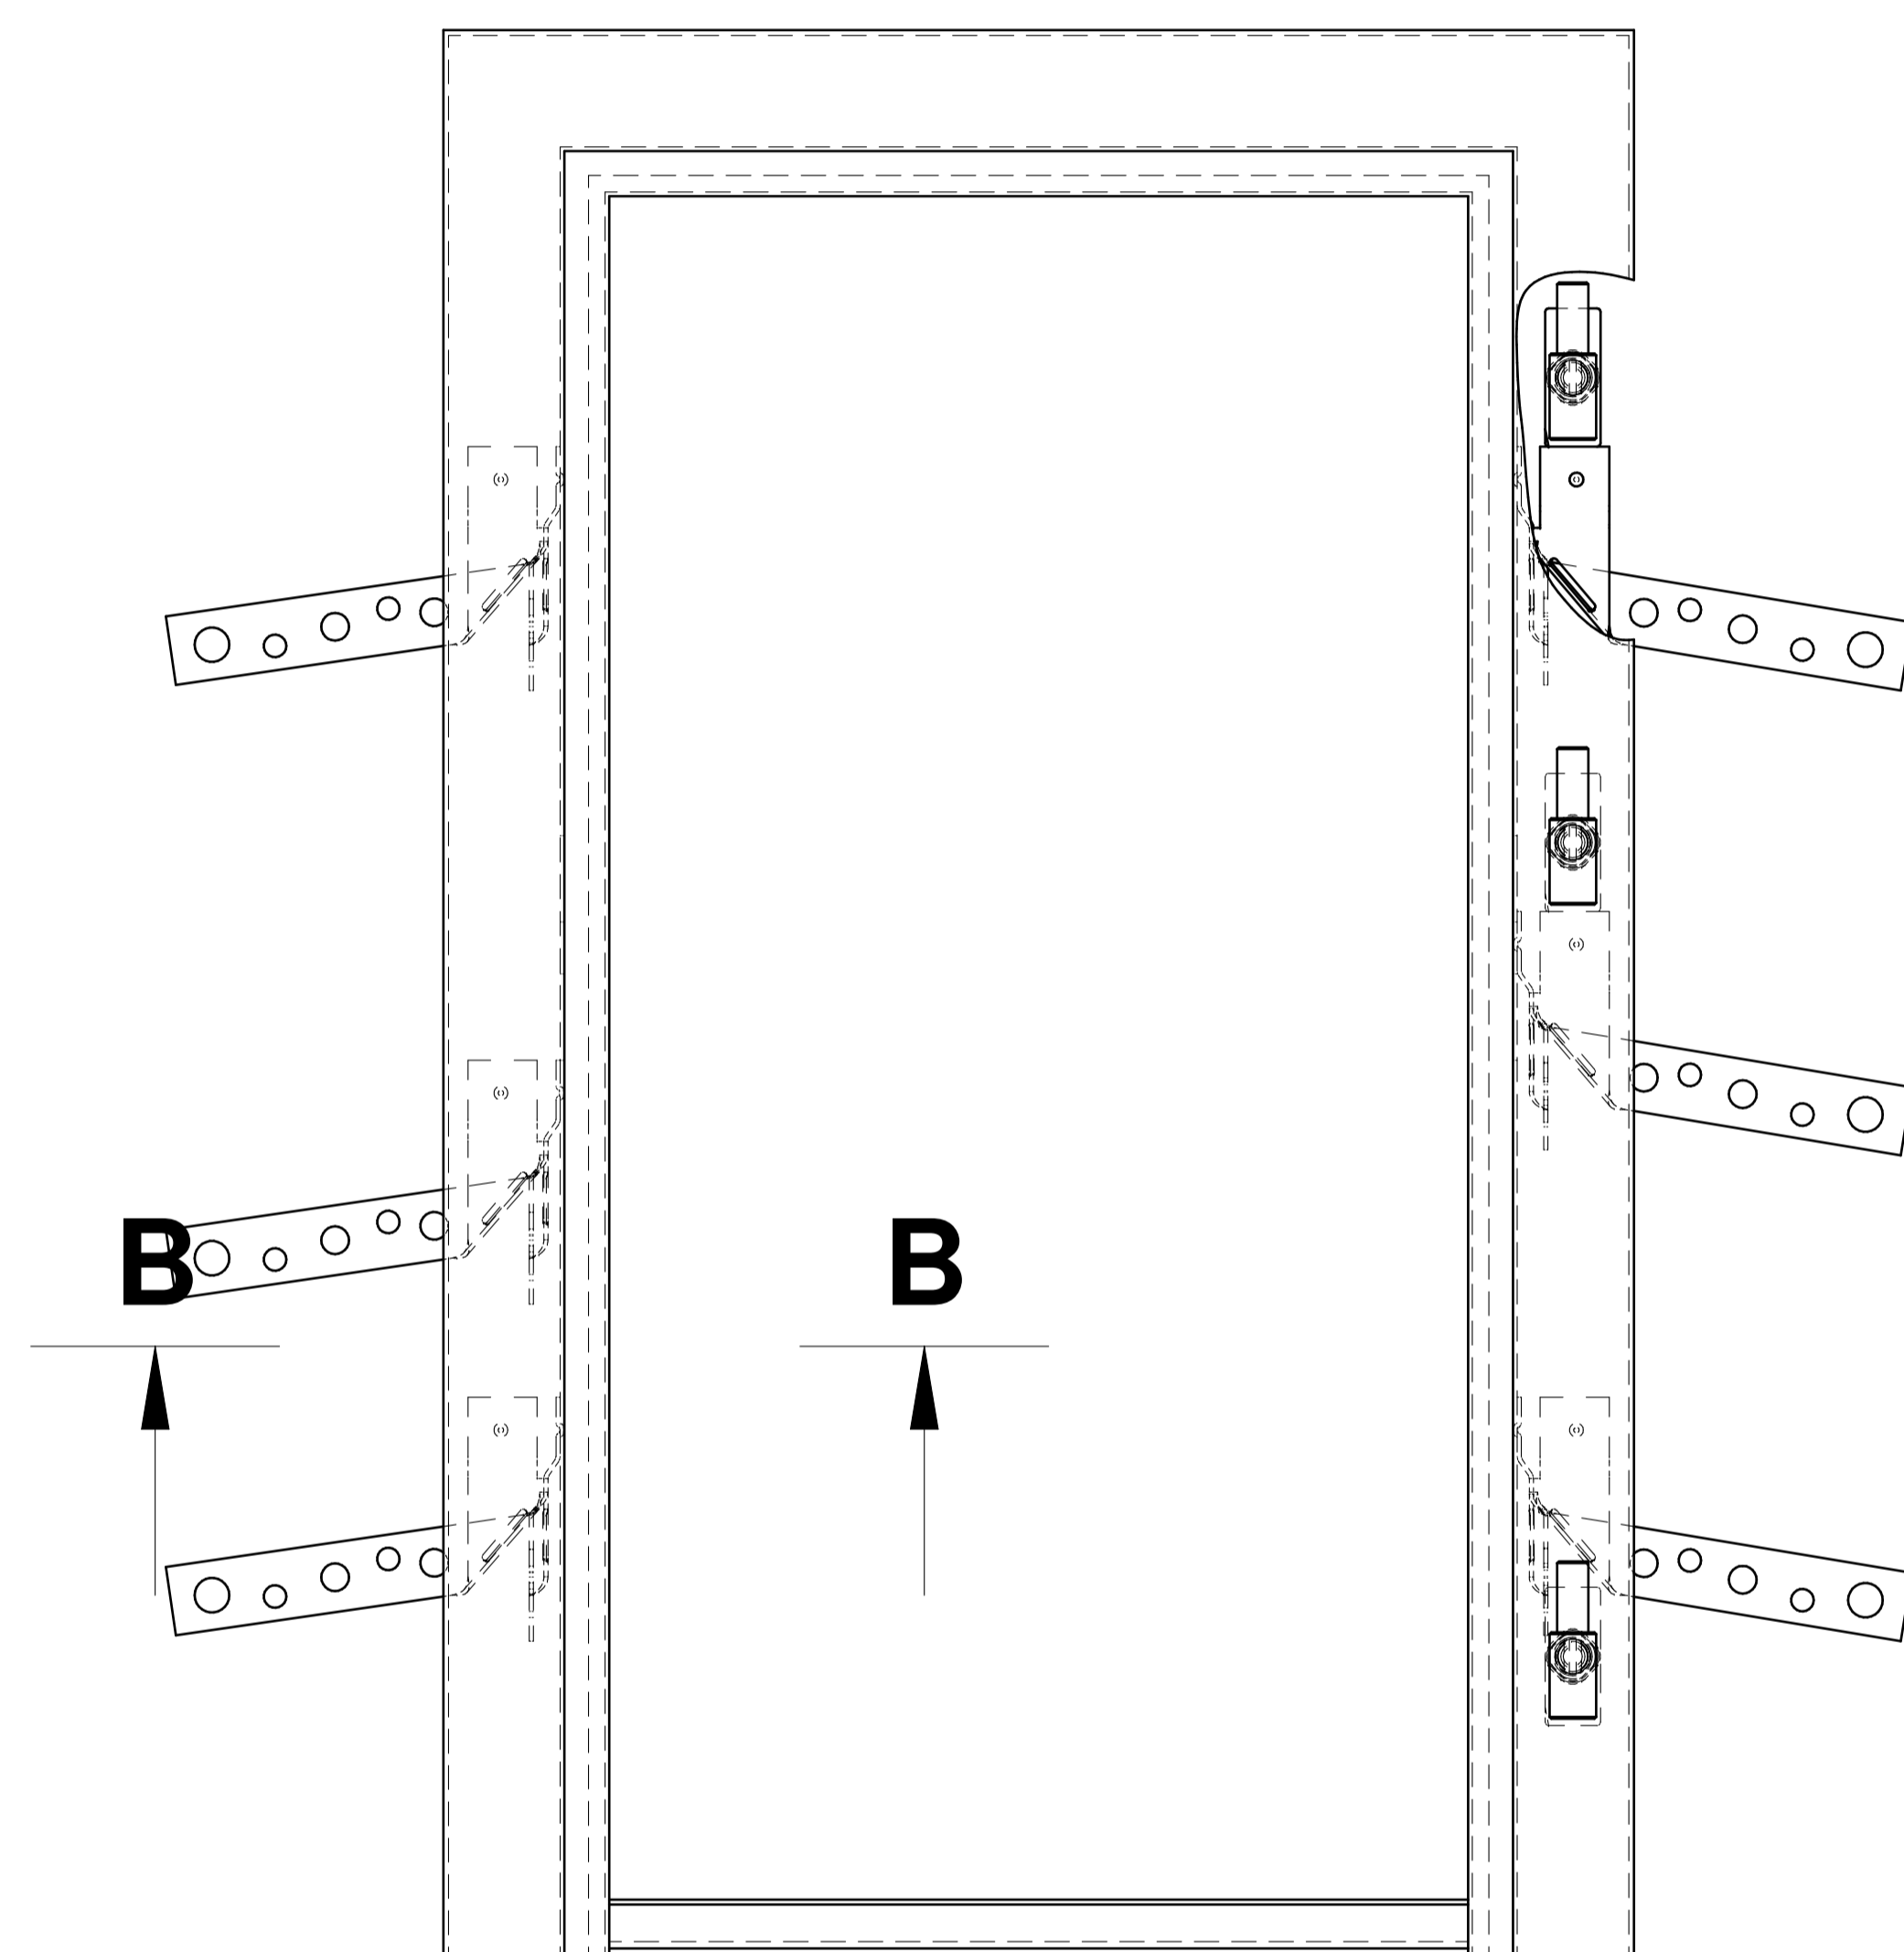

OŚCIEŻNICA STALOWA DRZWIOWA - FD07

SZCZEGÓŁ A

Wielkość	600	700	800	900	1000	1100	1200	1300	1400	1500
S	601	701	801	901	1001	1101	1201	1301	1401	1501
SF	627	727	827	927	1027	1127	1227	1327	1427	1527

OŚCIEŻNICA STALOWA DRZWIOWA - FD07

Wielkość	600	700	800	900	1000	1100	1200	1300	1400	1500
S	601	701	801	901	1001	1101	1201	1301	1401	1501
SF	627	727	827	927	1027	1127	1227	1327	1427	1527