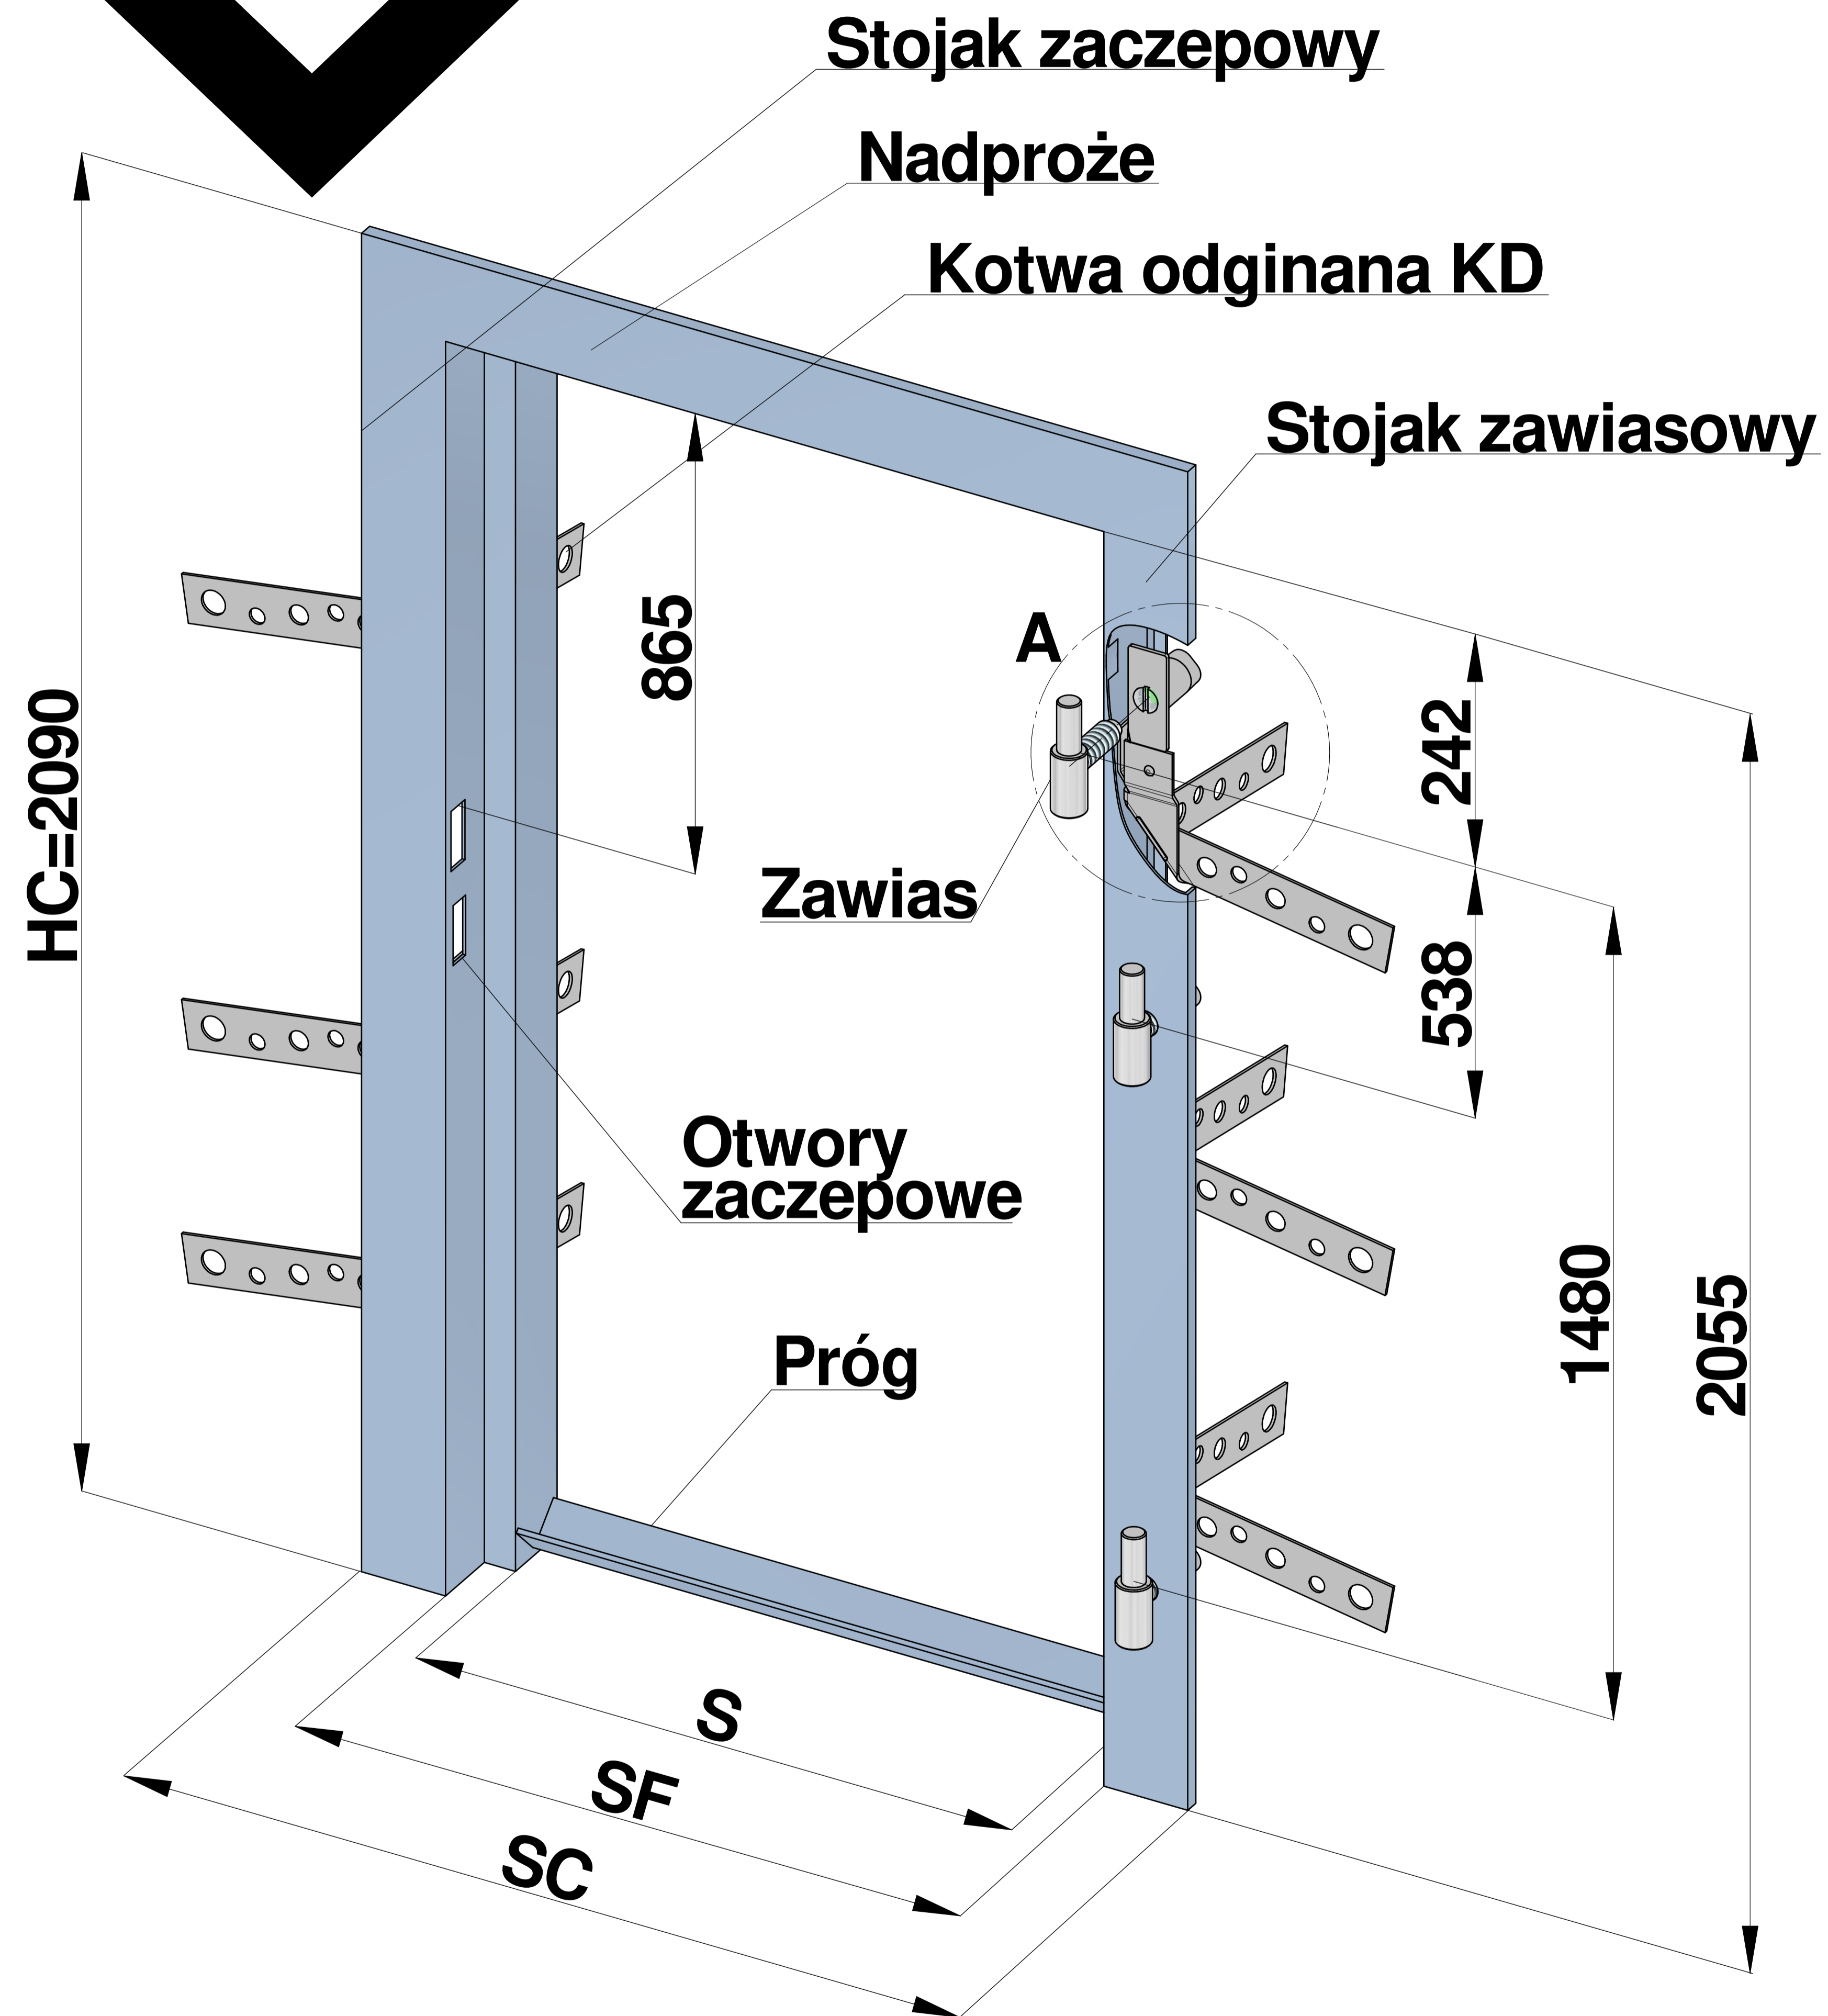

OŚCIEŻNICA STALOWA DRZWIOWA - FD07

SZCZEGÓŁ A

Wielkość	600	700	800	900	1000	1100	1200	1300	1400	1500
S	601	701	801	901	1001	1101	1201	1301	1401	1501
SF	627	727	827	927	1027	1127	1227	1327	1427	1527

OŚCIEŻNICA STALOWA DRZWIOWA - FD07

Wielkość	600	700	800	900	1000	1100	1200	1300	1400	1500
S	601	701	801	901	1001	1101	1201	1301	1401	1501
SF	627	727	827	927	1027	1127	1227	1327	1427	1527