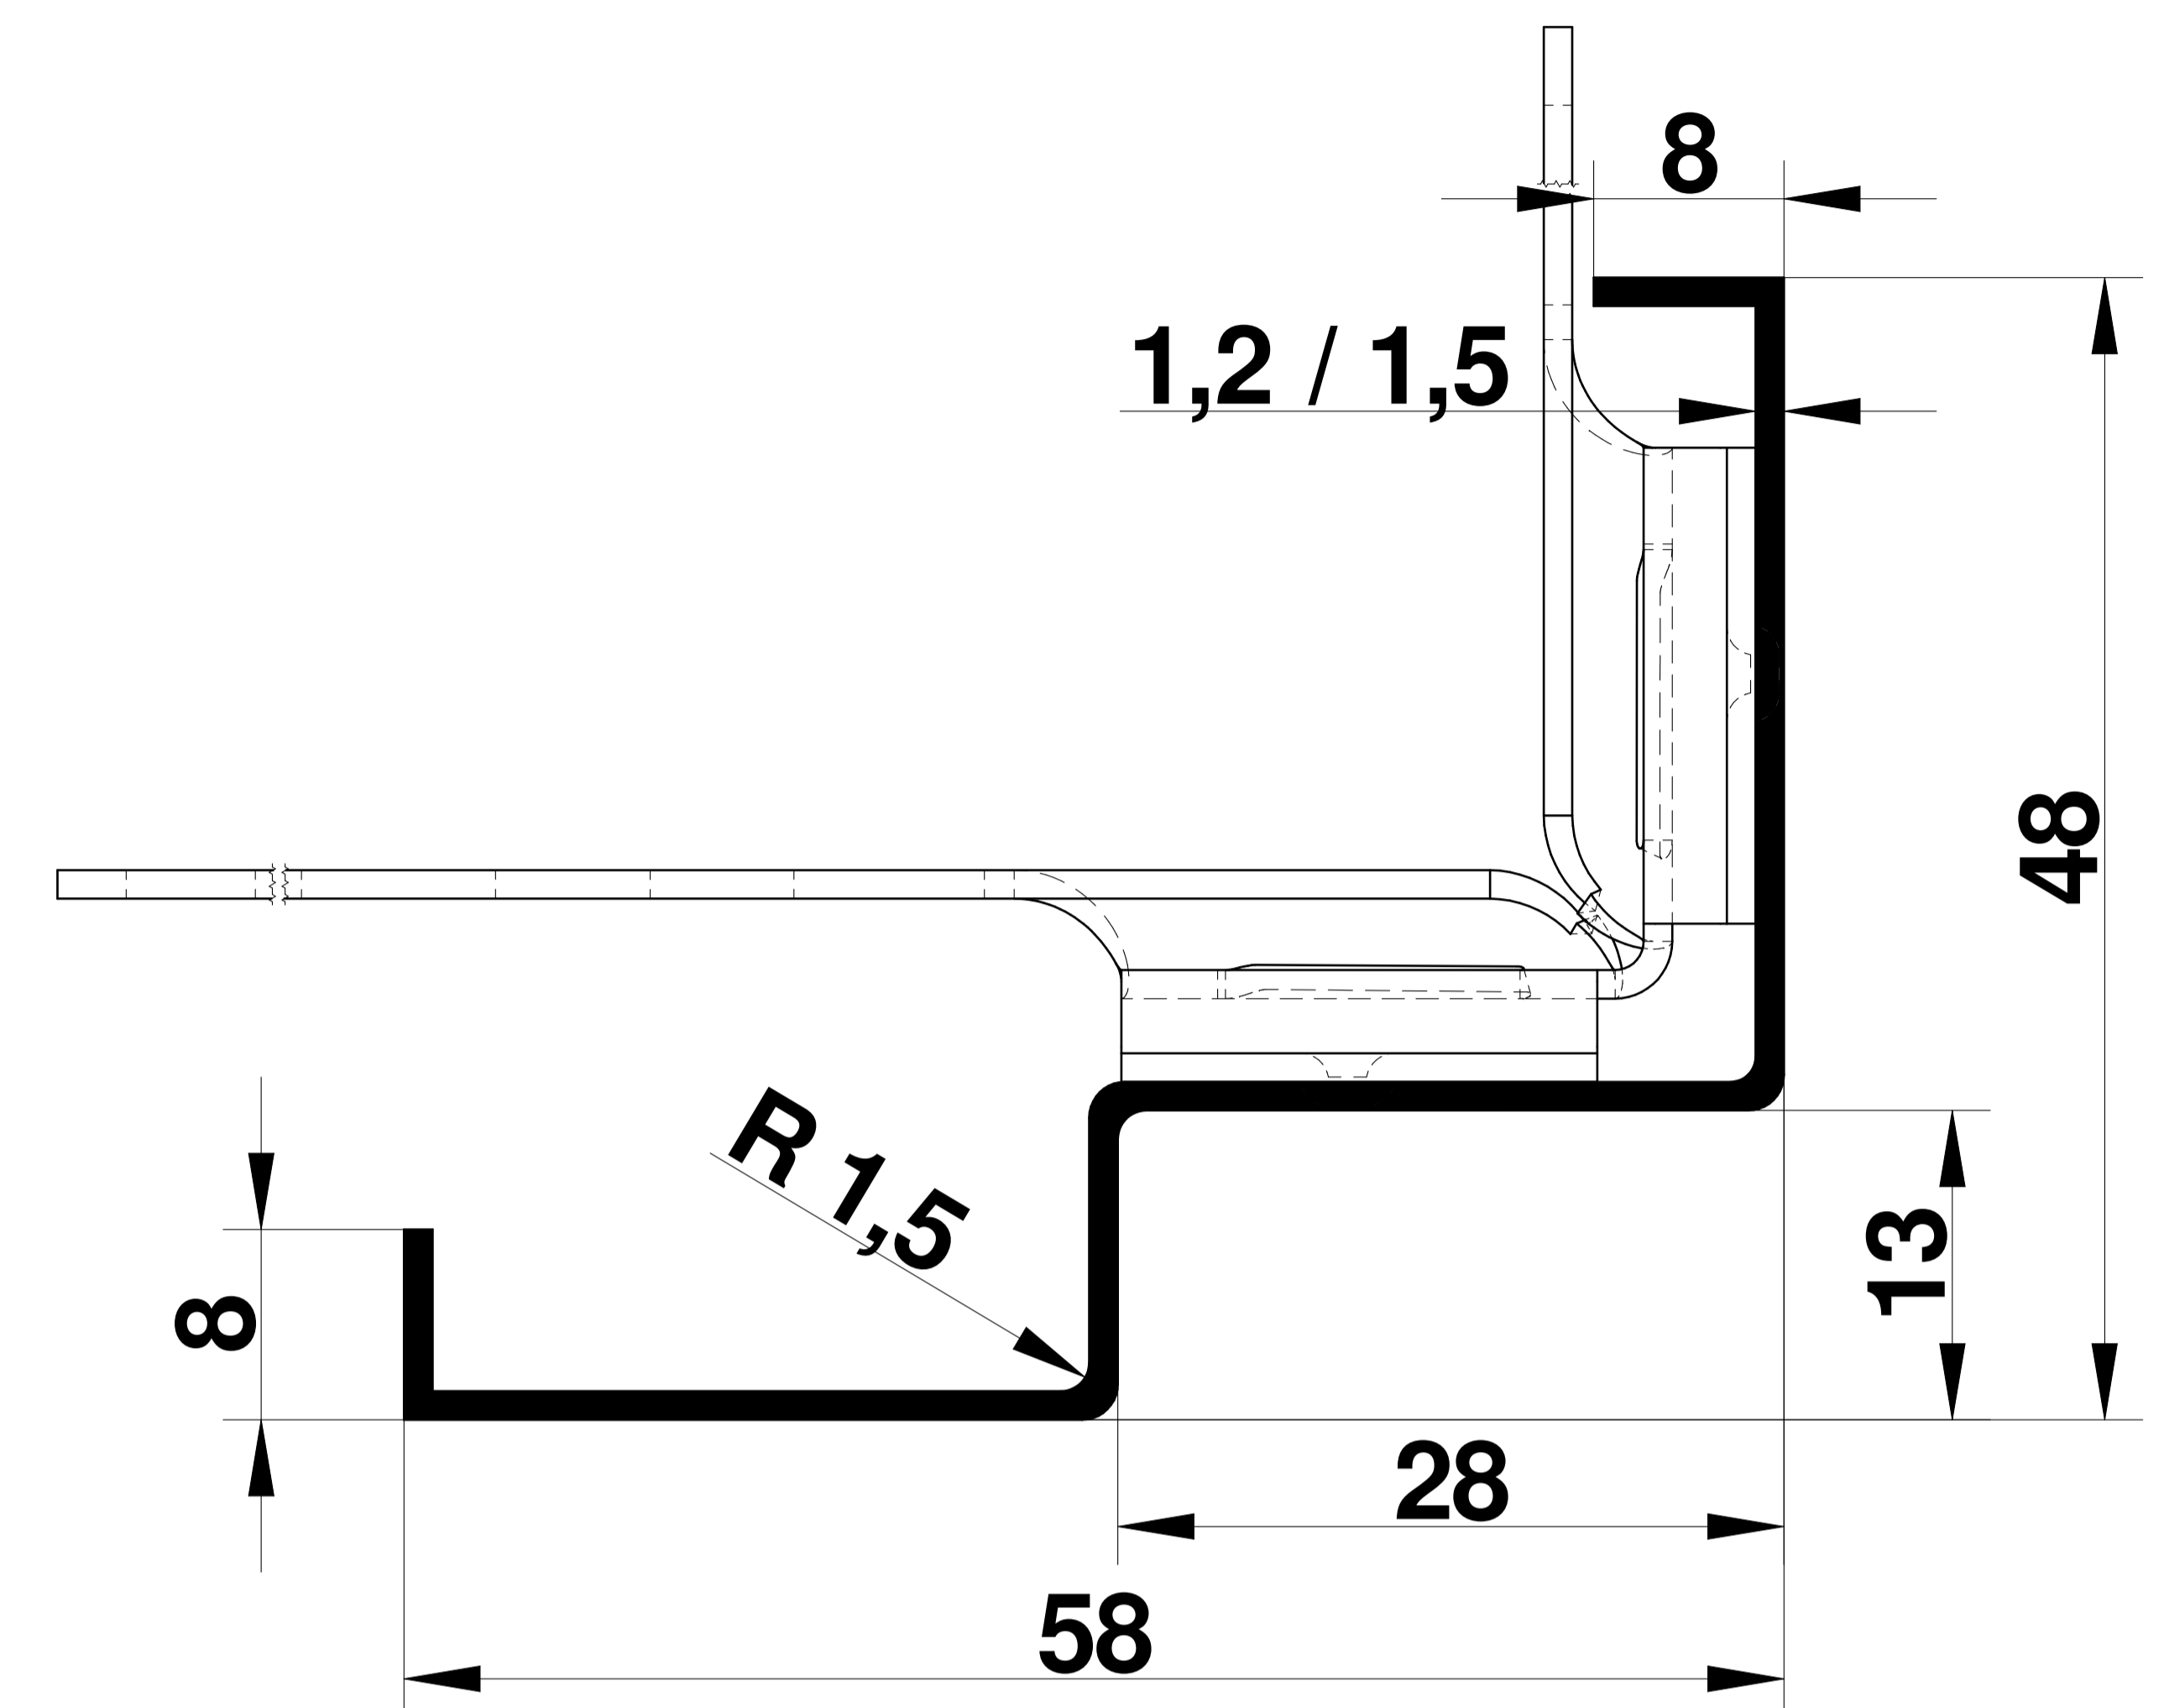

OŚCIEŻNICA STALOWA DRZWIOWA - FD07

SZCZEGÓŁ A

Wielkość	600	700	800	900	1000	1100	1200	1300	1400	1500
S	601	701	801	901	1001	1101	1201	1301	1401	1501
SF	627	727	827	927	1027	1127	1227	1327	1427	1527

OŚCIEŻNICA STALOWA DRZWIOWA - FD07

Wielkość	600	700	800	900	1000	1100	1200	1300	1400	1500
S	601	701	801	901	1001	1101	1201	1301	1401	1501
SF	627	727	827	927	1027	1127	1227	1327	1427	1527