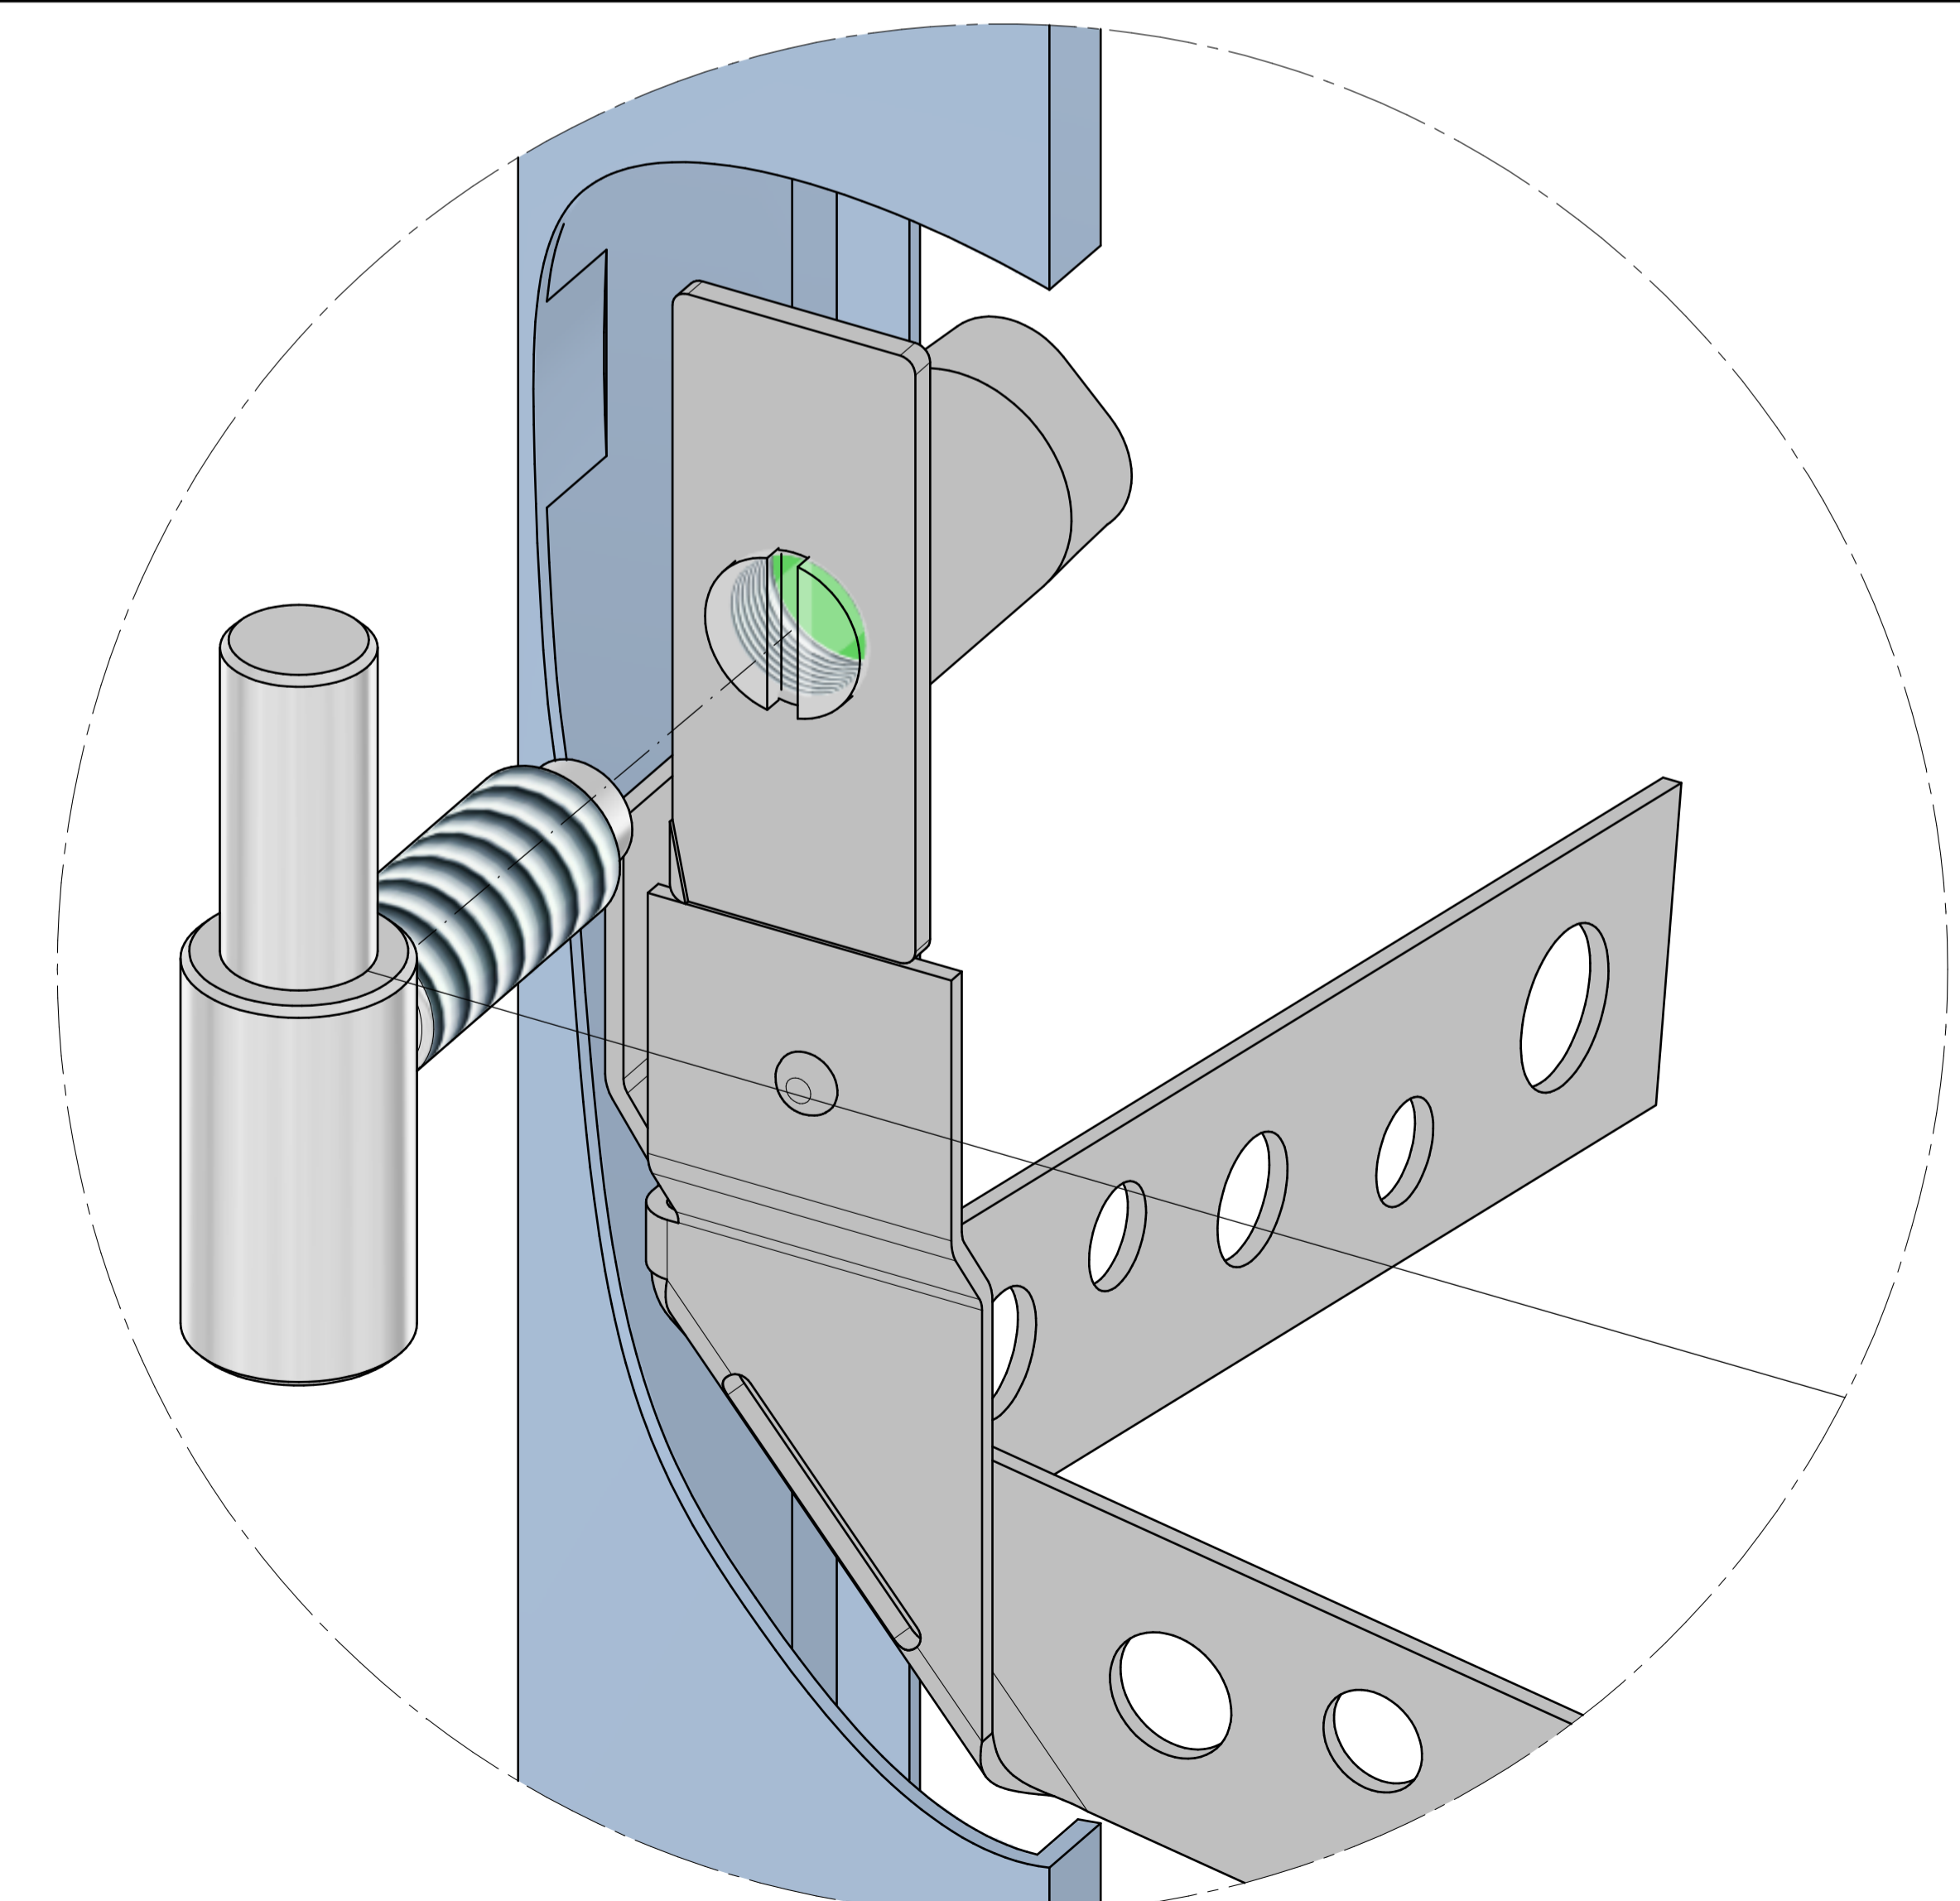

OŚCIEŻNICA STALOWA DRZWIOWA - FD07

SZCZEGÓŁ A

Wielkość	600	700	800	900	1000	1100	1200	1300	1400	1500
S	601	701	801	901	1001	1101	1201	1301	1401	1501
SF	627	727	827	927	1027	1127	1227	1327	1427	1527

OŚCIEŻNICA STALOWA DRZWIOWA - FD07

Wielkość	600	700	800	900	1000	1100	1200	1300	1400	1500
S	601	701	801	901	1001	1101	1201	1301	1401	1501
SF	627	727	827	927	1027	1127	1227	1327	1427	1527